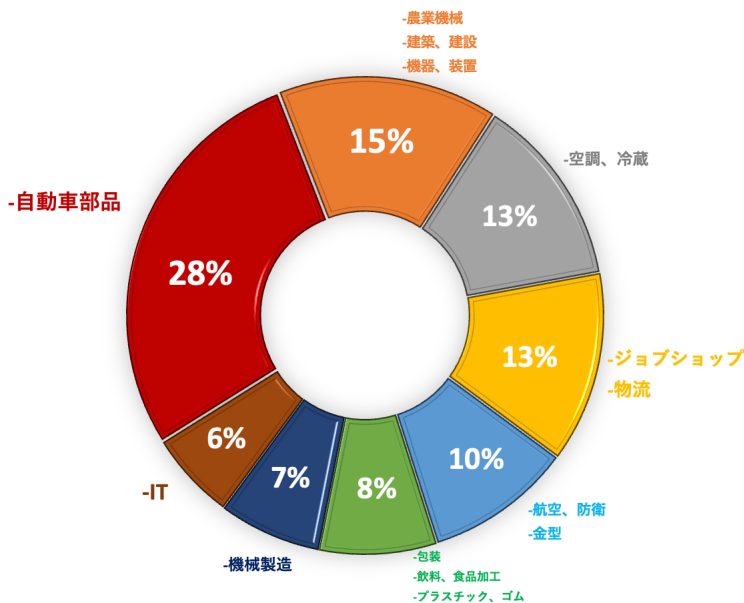

来場者プロフィール

業種