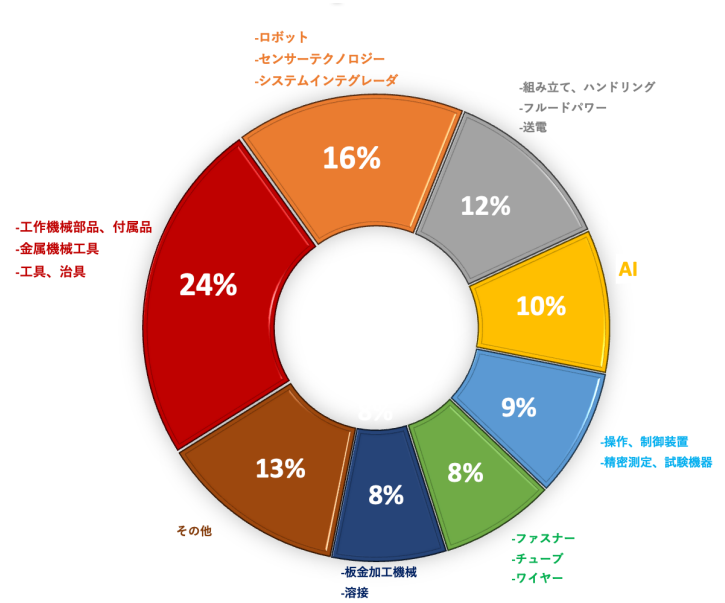

スタンダードパッケージブース仕様

1小間のパッケージ備品：

スペース、カーペット（グレー）、左右後壁*1、社名板、インフォカウンター（1）、折り畳み椅子（2）、鍵付きキャビネット（1）、40W 蛍光灯（2）、ゴミ箱、220V/5A（2口）ソケット（1）

*1 小間位置により左右壁がなくなる可能性あり（角小間等）

※ブースデザインや備品の内容に変更が発生する可能性があります。あらかじめご了承ください。

EMPERIA アプリ

RX社が独自に開発したアプリ。
スマートフォンにこのアプリをインストールし、
来場者のビジターバッジをスキャンするだけで瞬時に相手の情報
を読み込むことができます。
メモ機能や顧客情報のダウンロード機能もあり、
セールスリードの獲得、管理に活用いただけます。

EMPERIA

来場者プロフィール

業種

興味のある製品