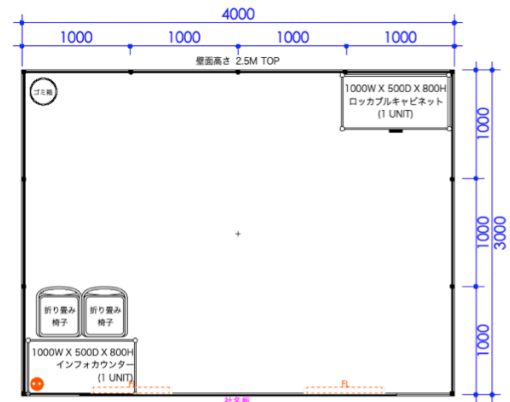

スタンダードパッケージブース仕様

1小間のパッケージ備品：

スペース、カーペット（グレー）、左右後壁*1、社名板、インフォカウンター（1）、折り畳み椅子（2）、鍵付きキャビネット（1）、40W 蛍光灯（2）、ゴミ箱、220V/5A（2口）ソケット（1）

*1 小間位置により左右壁がなくなる可能性あり（角小間等）